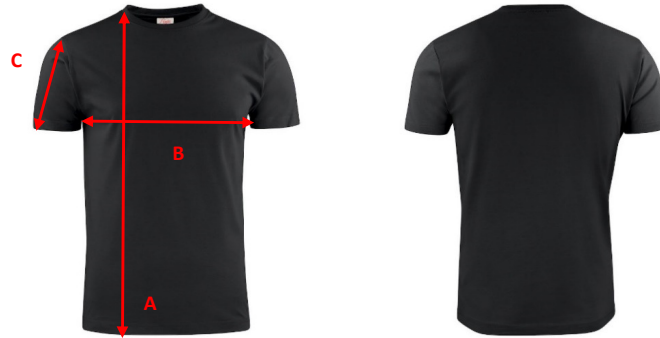

*Printer*  
ACTIVE WEAR

**SIZE CHART**

**Brand: PRINTER ACTIVE WEAR**  
**Style: 2264020 HEAVY T-SHIRT RSX**

	<b>XS</b>	<b>S</b>	<b>M</b>	<b>L</b>	<b>XL</b>	<b>XXL</b>	<b>3XL</b>	<b>4XL</b>	<b>5XL</b>
A) body length	68	70	72	74	77	80	83	85	87
B) 1/2 chest	47	50	53	56	60	64	68	72	76
C) Sleeve length	18	19	20	21	22	23	24	25	26