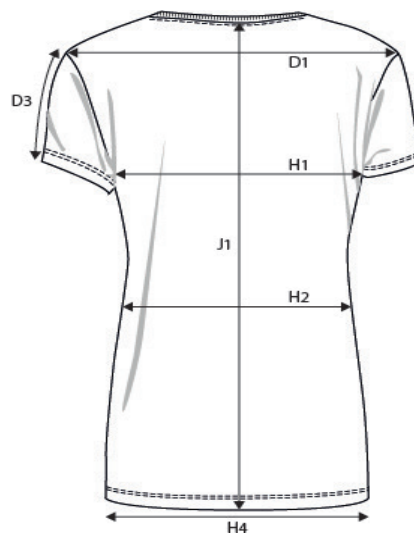

NIMBUS® | Play

PRODUCT MEASUREMENT SIZE AND FIT: ORLANDO

ORLANDO Mens

Base size: **M** / Measurement (in cm)

	Diagram	S	M	L	XL	XXL	3XL	4XL
SHOULDER TO SHOULDER	D1	42	43,5	45	46,5	48	49,5	51
SLEEVE LENGTH - from shoulder seam	D3	20	21	22	23	24	25	25
CHEST WIDTH at armhole	H1	50,5	53,5	56,5	59,5	62,5	65,5	68,5
WAIST	H2	48,5	51,5	54,5	57,5	60,5	63,5	66,5
BOTTOM WIDTH	H4	49	52	55	58	61	64	67
FULL LENGTH at centre back	J1	67	69	71	73	75	77	77

ORLANDO Ladies

Base size: **M** / Measurement (in cm)

	Diagram	XS	S	M	L	XL	XXL	3XL
SHOULDER TO SHOULDER	D1	35	36,5	38	39,5	41	43	45
SLEEVE LENGTH - from shoulder seam	D3	12	13	14	15	16	17	18
CHEST WIDTH at armhole	H1	42	45	48	51	54	58	62
WAIST	H2	39,5	42,5	45,5	48,5	51,5	56,5	60,5
BOTTOM WIDTH	H4	41	44	47	50	53	57	61
FULL LENGTH at centre back	J1	56	58	60	62	64	66	67