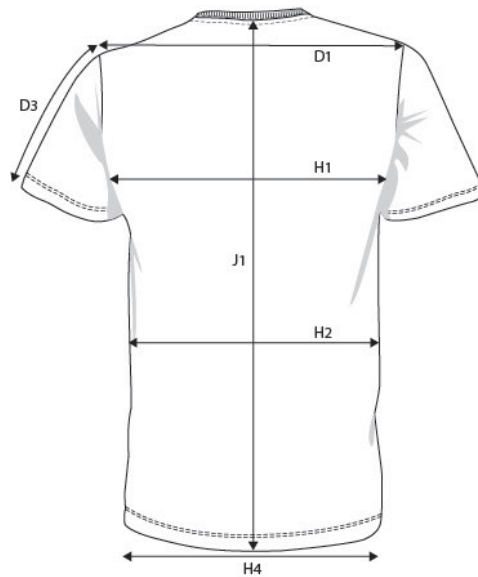

NIMBUS® | Play

PRODUCT MEASUREMENT SIZE AND FIT: ORLANDO

ORLANDO Mens

Base size: **M** / Measurement (in cm)

	Diagram	S	M	L	XL	XXL	3XL	4XL
SHOULDER TO SHOULDER	D1	42	43,5	45	46,5	48	49,5	51
SLEEVE LENGTH - from shoulder seam	D3	20	21	22	23	24	25	25
CHEST WIDTH at armhole	H1	50,5	53,5	56,5	59,5	62,5	65,5	68,5
WAIST	H2	48,5	51,5	54,5	57,5	60,5	63,5	66,5
BOTTOM WIDTH	H4	49	52	55	58	61	64	67
FULL LENGTH at centre back	J1	67	69	71	73	75	77	77

ORLANDO Ladies

Base size: **M** / Measurement (in cm)

	Diagram	XS	S	M	L	XL	XXL	3XL
SHOULDER TO SHOULDER	D1	35	36,5	38	39,5	41	43	45
SLEEVE LENGTH - from shoulder seam	D3	12	13	14	15	16	17	18
CHEST WIDTH at armhole	H1	42	45	48	51	54	58	62
WAIST	H2	39,5	42,5	45,5	48,5	51,5	56,5	60,5
BOTTOM WIDTH	H4	41	44	47	50	53	57	61
FULL LENGTH at centre back	J1	56	58	60	62	64	66	67