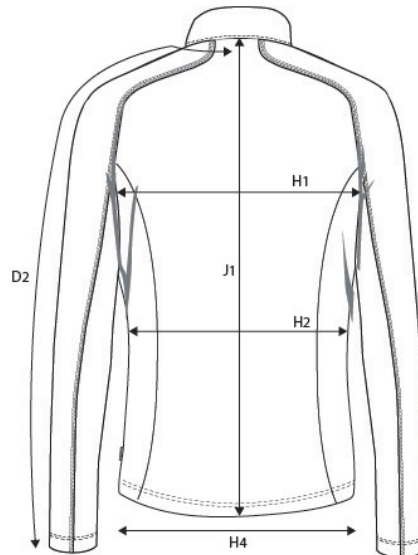

NIMBUS® | *Play*

PRODUCT MEASUREMENT SIZE AND FIT: MONTANA

MONTANA *Mens*

Base size: **M** / Measurement (in cm)

	Diagram	S	M	L	XL	XXL	3XL	4XL
CENTRE BACK TO END OF SLEEVE	D2	85,5	88	90,5	93	95,5	98	100,5
CHEST WIDTH at armhole	H1	51,5	54,5	57,5	60,5	63,5	66,5	69,5
WAIST	H2	48,5	51,5	54,5	57,5	60,5	63,5	66,5
BOTTOM WIDTH	H4	49,5	52,5	55,5	58,5	61,5	64,5	67,5
FULL LENGTH at centre back	J1	68	70	72	74	76	78	80

MONTANA *Ladies*

Base size: **M** / Measurement (in cm)

	Diagram	XS	S	M	L	XL	XXL	3XL
CENTRE BACK TO END OF SLEEVE	D2	79	80,5	82	83,5	85	86,5	86,5
CHEST WIDTH at armhole	H1	47	50	53	56	59	62	66
WAIST	H2	43	46	49	52	55	59	63
BOTTOM WIDTH	H4	47	50	53	56	59	62	66
FULL LENGTH at centre back	J1	63	64	65	66	67	68	69