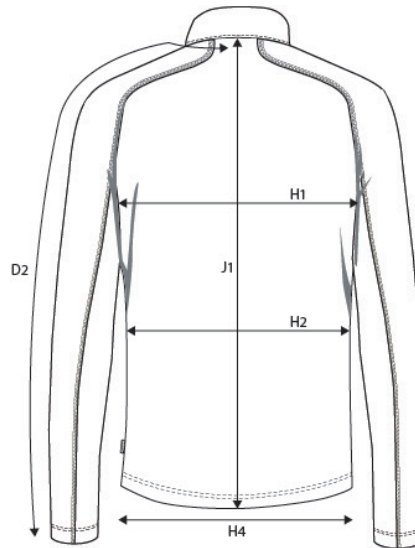

NIMBUS® | *Play*

PRODUCT MEASUREMENT SIZE AND FIT: MONTANA

MONTANA *Mens*

Base size: **M** / Measurement (in cm)

	Diagram	S	M	L	XL	XXL	3XL	4XL
CENTRE BACK TO END OF SLEEVE	D2	85,5	88	90,5	93	95,5	98	100,5
CHEST WIDTH at armhole	H1	51,5	54,5	57,5	60,5	63,5	66,5	69,5
WAIST	H2	48,5	51,5	54,5	57,5	60,5	63,5	66,5
BOTTOM WIDTH	H4	49,5	52,5	55,5	58,5	61,5	64,5	67,5
FULL LENGTH at centre back	J1	68	70	72	74	76	78	80

MONTANA *Ladies*

Base size: **M** / Measurement (in cm)

	Diagram	XS	S	M	L	XL	XXL	3XL
CENTRE BACK TO END OF SLEEVE	D2	79	80,5	82	83,5	85	86,5	86,5
CHEST WIDTH at armhole	H1	47	50	53	56	59	62	66
WAIST	H2	43	46	49	52	55	59	63
BOTTOM WIDTH	H4	47	50	53	56	59	62	66
FULL LENGTH at centre back	J1	63	64	65	66	67	68	69