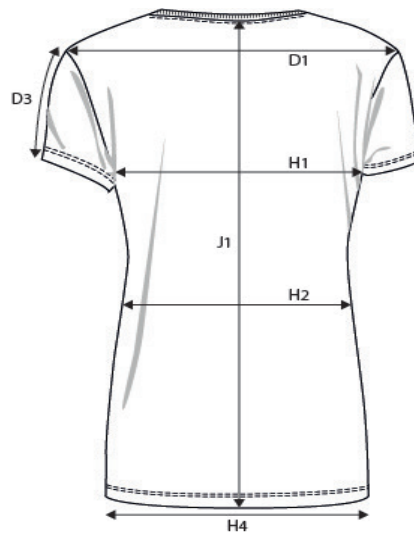

NIMBUS® | Play

PRODUCT MEASUREMENT SIZE AND FIT: ORLANDO

ORLANDO Mens

Base size: **M** / Measurement (in cm)

	Diagram	S	M	L	XL	XXL	3XL	4XL
SHOULDER TO SHOULDER	D1	42	43,5	45	46,5	48	49,5	51
SLEEVE LENGTH - from shoulder seam	D3	20	21	22	23	24	25	25
CHEST WIDTH at armhole	H1	50,5	53,5	56,5	59,5	62,5	65,5	68,5
WAIST	H2	48,5	51,5	54,5	57,5	60,5	63,5	66,5
BOTTOM WIDTH	H4	49	52	55	58	61	64	67
FULL LENGTH at centre back	J1	67	69	71	73	75	77	77

ORLANDO Ladies

Base size: **M** / Measurement (in cm)

	Diagram	XS	S	M	L	XL	XXL	3XL
SHOULDER TO SHOULDER	D1	35	36,5	38	39,5	41	43	45
SLEEVE LENGTH - from shoulder seam	D3	12	13	14	15	16	17	18
CHEST WIDTH at armhole	H1	42	45	48	51	54	58	62
WAIST	H2	39,5	42,5	45,5	48,5	51,5	56,5	60,5
BOTTOM WIDTH	H4	41	44	47	50	53	57	61
FULL LENGTH at centre back	J1	56	58	60	62	64	66	67