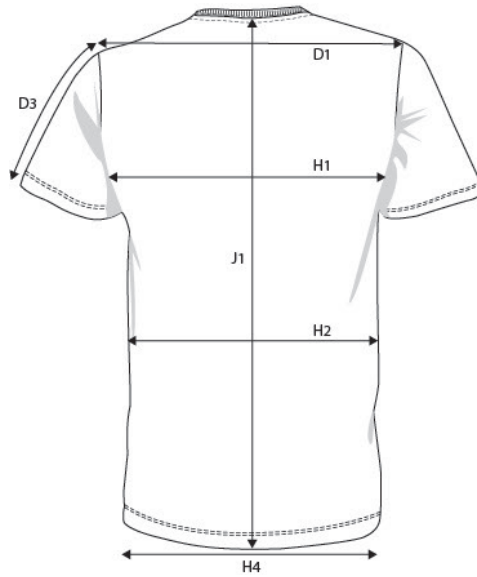

NIMBUS® | Play

PRODUCT MEASUREMENT SIZE AND FIT: ORLANDO

ORLANDO Mens

Base size: **M** / Measurement (in cm)

	Diagram	S	M	L	XL	XXL	3XL	4XL
SHOULDER TO SHOULDER	D1	42	43,5	45	46,5	48	49,5	51
SLEEVE LENGTH - from shoulder seam	D3	20	21	22	23	24	25	25
CHEST WIDTH at armhole	H1	50,5	53,5	56,5	59,5	62,5	65,5	68,5
WAIST	H2	48,5	51,5	54,5	57,5	60,5	63,5	66,5
BOTTOM WIDTH	H4	49	52	55	58	61	64	67
FULL LENGTH at centre back	J1	67	69	71	73	75	77	77

ORLANDO Ladies

Base size: **M** / Measurement (in cm)

	Diagram	XS	S	M	L	XL	XXL	3XL
SHOULDER TO SHOULDER	D1	35	36,5	38	39,5	41	43	45
SLEEVE LENGTH - from shoulder seam	D3	12	13	14	15	16	17	18
CHEST WIDTH at armhole	H1	42	45	48	51	54	58	62
WAIST	H2	39,5	42,5	45,5	48,5	51,5	56,5	60,5
BOTTOM WIDTH	H4	41	44	47	50	53	57	61
FULL LENGTH at centre back	J1	56	58	60	62	64	66	67