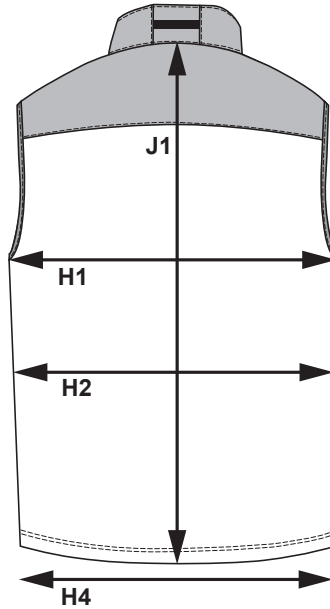

NIMBUS® | Play

SIZE AND FIT: HIGHLAND

HIGHLAND FLEECE VEST *Unisex*

Base size: M / Measurement (in cm)

Diagram	XS	S	M	L	XL	XXL	3XL	4XL	
CHEST WIDTH at armhole	H1	48,5	51,5	54,5	57,5	60,5	63,5	66,5	69,5
WAIST	H2	45,5	48,5	51,5	54,5	57,5	60,5	63,5	66,5
BOTTOM WIDTH	H4	47	50	53	56	59	62	65	68
FULL LENGTH at centre back	J1	64	66	68	70	72	74	76	76